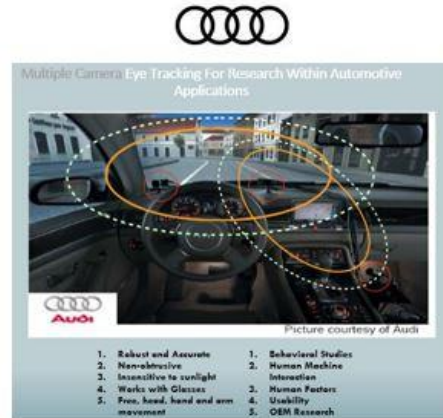

全球典型客户业绩（除日本区）

(※日本区业绩客户信息牵涉到保密协议，可另行向东扬精测公司确认)

OEM